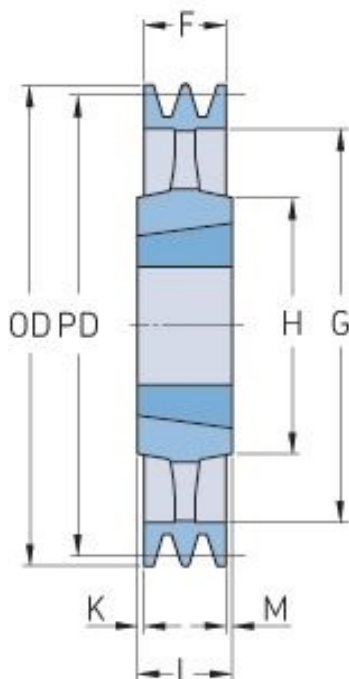

PHP 2SPZ224TB

Roztečný průměr (mm)	224
Vnější průměr (mm)	228
Typ řemenice	4
Číslo pouzdra	2012
Min. vnitřní průměr (mm)	14
Max. vnitřní průměr (mm)	50
F (mm)	28
G (mm)	196
K (mm)	-
L (mm)	32
M (mm)	4
H (mm)	100
Hmotnost (kg)	4.5